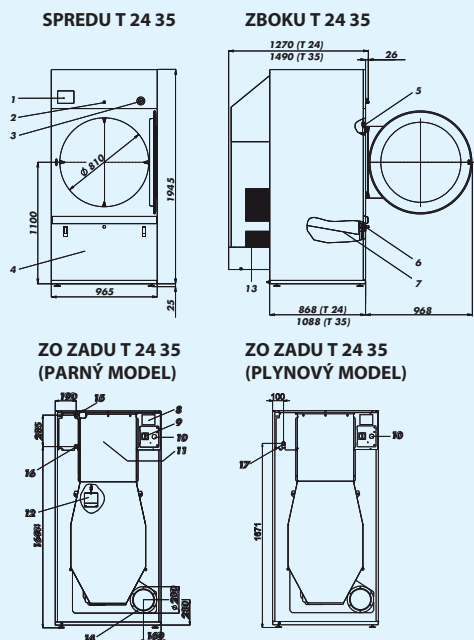

VEĽKÝ DVEROVÝ OTVOR

ŠTANDARDNE NEREZOVÝ BUBON

ENERGETICKY ÚSPORNÉ

TYP		T24	T35
KAPACITA			
Kapacita	kg	24	35
Objem bubna	l	530	680
Priemer bubna	mm	Ø 930	Ø 930
PRIETOK VZDUCHU			
	m ³ /h	950	1200
PRIEMER SUŠENIA			
	l/min.	0,384	0,560
MOTORY			
Ventilátor	kW	0,55	0,55
Pohon	kW	0,25	0,25
PLYNOVÝ OHREV			
Plynové pripojenie	cól	3/4"	3/4"
Elektrické pripojenie			3x400V 50Hz
Príkon	kW	33/39	46/50
	kBTU/h	112,6/133,1	157,9/170,6
PARNÝ OHREV			
Parné pripojenie	cól		3/4"
Elektrické pripojenie			3x400V 50Hz
ELEKTRICKÝ OHREV			
Elektrické pripojenie			3x400V 50Hz
Príkon (štandard)	kW	30/36	36/48
OVLÁDANIE			
Easy control - antivandal (ECT)		štandard	štandard
Full control (FCT)		voliteľne	voliteľne
ODSÁVANIE			
	mm		Ø 200
ROZMERY			
Výška	mm	1975	1975
Šírka		965	965
Hĺbka		1270	1490
Čistá hmotnosť	kg	275	305
TRANSPORTNÉ ÚDAJE			
Rozmery balenia VxŠxH	mm	2075x1040x1320	2075x1040x1540
Hrubá hmotnosť	kg	300	330

Údaje o rozmeroch zahŕňajú vyčnievajúce časti stroja.

1. Programátor
2. Zámok ovládacieho panelu
3. Núdzové STOP-tlačidlo
4. Kryt prachového filtra
5. Mikrospínač zámku dverí
6. Mikrospínač krytu prachového filtra
7. Prachový filter
8. Výrobný štítok
9. Hlavný vypínač
10. Hlavný prívod elektrickej energie
11. Ohrievacia komora
12. Spínač prúdenia vzduchu
13. Sanie
14. Odvetranie
15. Prívod pary (len parné modely)
16. Odvod kondenzátu (len parné modely)
17. Pripojenie plynu (len plynové modely)